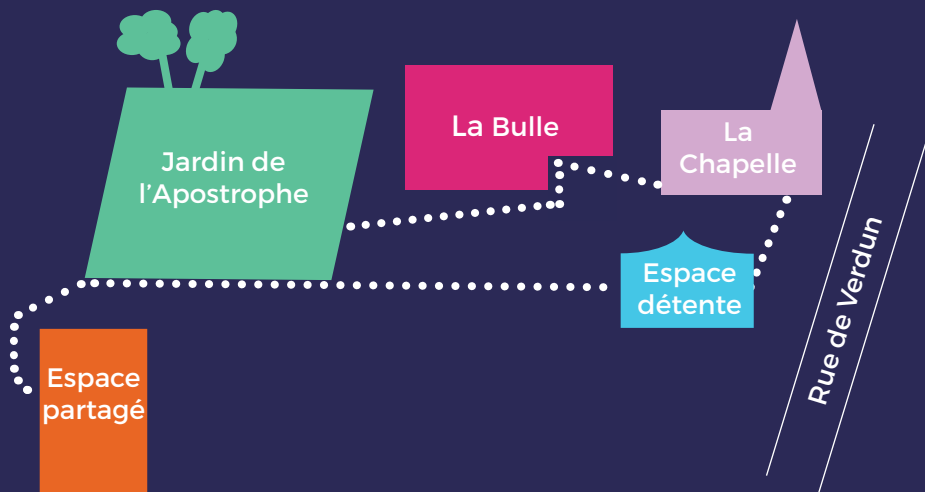

Rendez-vous 16 rue de Verdun à Mazé-Milon

ÉVÈNEMENT OUVERT À TOUS

* Réservations pour les ateliers à places limitées
à partir du 12 mai

02 41 80 61 31 / mediatheque@ville-maze.fr

**UN GRAND MERCI À TOUTES CELLES ET
TOUS CEUX QUI SE SONT
ASSOCIÉS À CETTE JOURNÉE !**

L'association F2B,
L'Atelier Kawa,
Le Café des Sports,
L'École de musique Baugeois-Vallée,
La Jardinerie Pelé,
La Librairie Richer,
La Ludothèque La Cabane à jeux,
Quentin & Reno,
La Ressourcerie ASPIRE,

Sans oublier ceux qui nous soutiennent depuis la création de La Bulle.