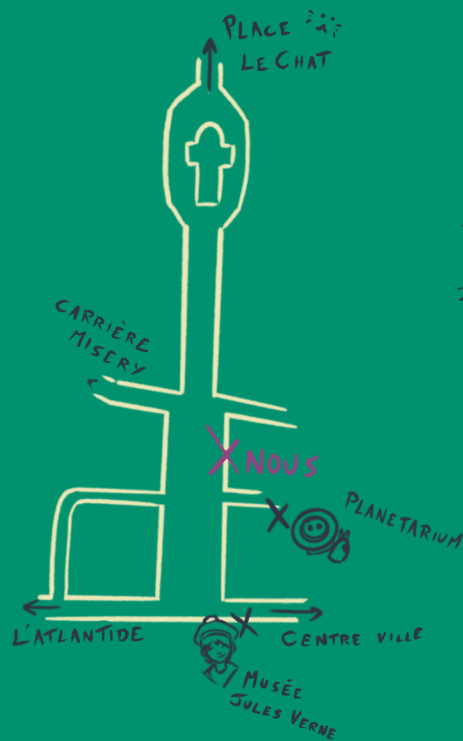

ACCÈS LIBRE & GRATUIT

RESTAURATION LÉGÈRE

&

BUVETTE SUR PLACE

POUR + D'INFOS

[LINKTR.EE/LABUTTEENBULLES](https://linktr.ee/labutteenbulles)

UN ÉVÈNEMENT PROPOSÉ PAR L'ABSA

FANNY TOLLEC 2024

ACCÈS

LE DIX

PLACE DES GARENNES

44100 NANTES

BUS C1, ARRÊT LECHAT

BUS C20, ARRÊT CARRIÈRE MISERY

(VIA JARDIN EXTRAORDINAIRE)

NE PAS JETER SUR LA VOIE PUBLIQUE

FESTIVAL DE BANDE DESSINÉE

LA BUTTE EN BULLES 2^{ÈME} ÉDITION

12 & 13

OCTOBRE 2024

MAISON DU DIX
SAINTE ANNE
CHANTENAY
NANTES

SAMEDI 13H-23H,

DIMANCHE 11H-17H

DÉDICACES,